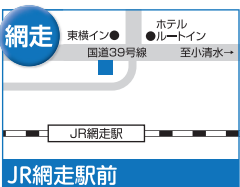

## 札幌ルート (札幌→岩見沢→美唄→砂川→滝川→本学) ▶年5回運行(7月以外)

## 旭川ルート (旭川→深川→本学) ☆スクールバス利用 ▶年5回運行(7月以外)

みんなで国学院大学北海道短期大学部の  
オープンキャンパスへ行こう!!

## 羽幌ルート (羽幌→苫前→留萌→旭川→深川→本学) ▶7/27(土)のみ運行

## 網走ルート (網走→北見→遠軽→本学) ▶7/27(土)のみ運行