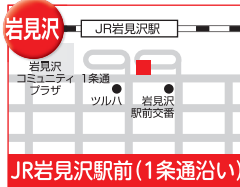

# 国学院大学北海道短期大学部

# OPEN CAMPUS BUS MAP

開催日により運行時間が異なりますので、ホームページをご確認ください

運行日 ▶ **【2024年】**5/25(土)、6/16(日)、7/27(土)、9/28(土)、11/30(土)  
**【2025年】**3/29(土)

## 札幌ルート (札幌→岩見沢→美唄→砂川→滝川→本学) ▶年5回運行(7月以外)

## 苫小牧ルート(苫小牧→千歳→恵庭→本学) ▶7/27(土)のみ運行

**本学到着!!**  
道路状況により  
多少変動がある場合が  
ございます