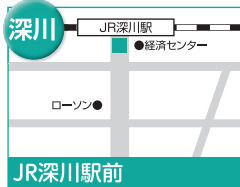

# OPEN CAMPUS BUS MAP

開催日により運行時間が異なりますので、ホームページをご確認ください

運行日 ▶ **【2024年】**5/25(土)、6/16(日)、7/27(土)、9/28(土)、11/30(土)  
**【2025年】**3/29(土)

## 札幌ルート (札幌→岩見沢→美唄→砂川→滝川→本学) ▶年5回運行(7月以外)

## 旭川ルート (旭川→深川→本学) ☆スクールバス利用 ▶年5回運行(7月以外)

みんなで国学院大学北海道短期大学部の  
オープンキャンパスへ行こう!!