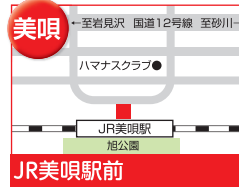

# 国学院大学北海道短期大学部

# OPEN CAMPUS BUS MAP

開催日により運行時間が異なりますので、ホームページをご確認ください

運行日 ▶ **【2024年】**5/25(土)、6/16(日)、7/27(土)、9/28(土)、11/30(土)  
**【2025年】**3/29(土)

## 札幌ルート (札幌→岩見沢→美唄→砂川→滝川→本学) ▶年5回運行(7月以外)