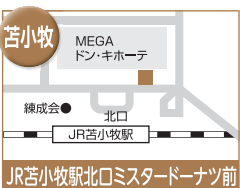

苫小牧ルート(苫小牧→千歳→恵庭→本学) ▶7/27(土)のみ運行

本学到着!!
道路状況により
多少変動がある場合が
ございます