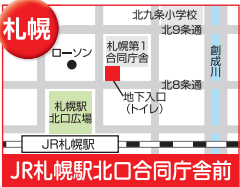

# 国学院大学北海道短期大学部

# OPEN CAMPUS BUS MAP

開催日により運行時間が異なりますので、ホームページをご確認ください

運行日 ▶ **【2024年】**5/25(土)、6/16(日)、7/27(土)、9/28(土)、11/30(土)  
**【2025年】**3/29(土)

## 札幌ルート (札幌→岩見沢→美唄→砂川→滝川→本学) ▶年5回運行(7月以外)