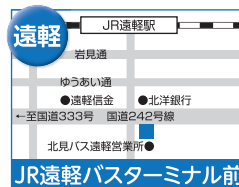

## 札幌ルート (札幌→岩見沢→美唄→砂川→滝川→本学) ▶年5回運行(7月以外)

## 旭川ルート (旭川→深川→本学) ☆スクールバス利用 ▶年5回運行(7月以外)

みんなで国学院大学北海道短期大学部の  
オープンキャンパスへ行こう!!

## 羽幌ルート (羽幌→苫前→留萌→旭川→深川→本学) ▶7/27(土)のみ運行

## 網走ルート (網走→北見→遠軽→本学) ▶7/27(土)のみ運行