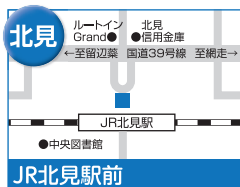

## 札幌ルート (札幌→岩見沢→美唄→砂川→滝川→本学) ▶年5回運行(7月以外)

## 旭川ルート (旭川→深川→本学) ☆スクールバス利用 ▶年5回運行(7月以外)

みんなで国学院大学北海道短期大学部の  
オープンキャンパスへ行こう!!

## 羽幌ルート (羽幌→苫前→留萌→旭川→深川→本学) ▶7/27(土)のみ運行

## 網走ルート (網走→北見→遠軽→本学) ▶7/27(土)のみ運行