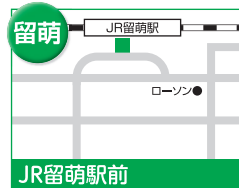

## 札幌ルート (札幌→岩見沢→美唄→砂川→滝川→本学) ▶年5回運行(7月以外)

## 旭川ルート (旭川→深川→本学) ☆スクールバス利用 ▶年5回運行(7月以外)

みんなで国学院大学北海道短期大学部の  
オープンキャンパスへ行こう!!

## 羽幌ルート (羽幌→苫前→留萌→旭川→深川→本学) ▶7/27(土)のみ運行