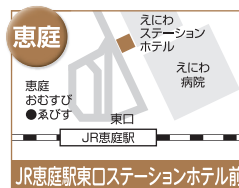

苫小牧ルート(苫小牧→千歳→恵庭→本学) ▶7/27(土)のみ運行

本学到着!!
道路状況により
多少変動がある場合が
ございます